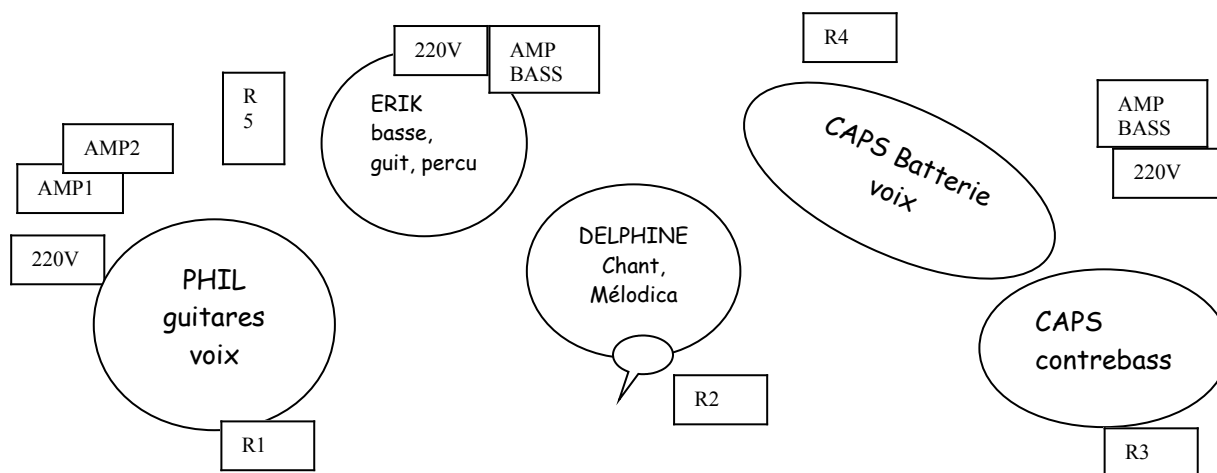

Fiche technique ADELYA

Voie	Instrument	Micro	Insert	ped
1	KICK	D6 ou E602 *	Comp	perche
2	CAISSE CLAIRE	B57 *	Comp	perche
3	TOM alto	E604 *		
4	TOM bass	E604 *		
5	O.H.H	stat*		perche
6	O.H.	stat*		perche
7	GLOCKENSPIEL	SM 57 *		perche
8	. CONTREBASSE Caps	Di amp	Comp	
9	. BASSE Erik	Di amp	Comp	
10	GUITARE Phil	Di amp	comp	
11	GUITARE Phil2	sm57		perche
12	GUITARE Erik	Di *		
13	CAJON DJEMBE	sm57	Comp	perche
14	MELODICA Delphine	sm57	Comp	perche
15	CHANT Delphine	Mc11enen* ou sm58	Comp	perche
16	CHOEURS Phil	Beta58*	Comp	perche
17	CHOEURS Caps	sm58*	Comp	perche

*= peut être fourni

Plan de scène ADELYA

Phil 0682226046

phildefer@aliceadsl.fr

<https://nilprod.com/adelya>